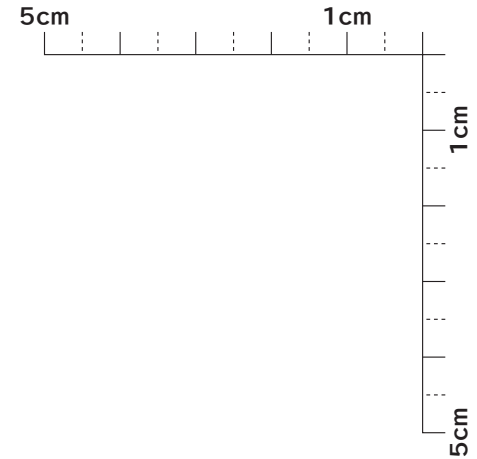

セルフインカー (SI2) 印字面 (クッションシート) サイズ

SI2-94