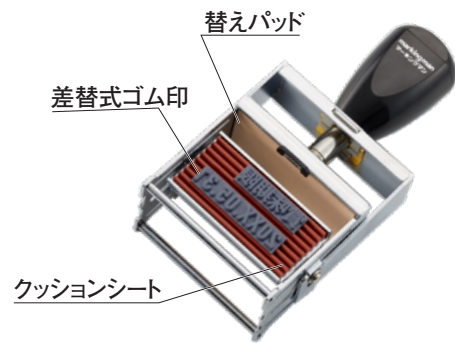

セルフインカー (SI2) 印字面 (クッションシート) サイズ

SI2-32