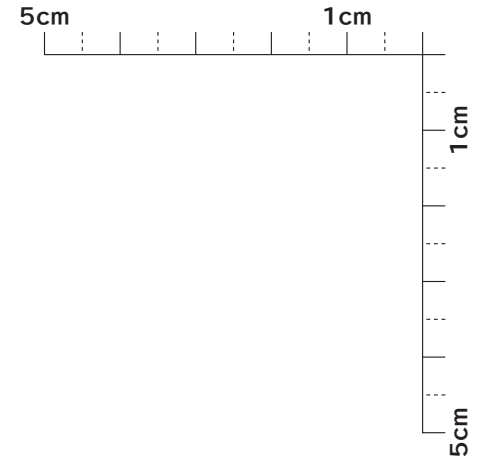

セルフインカー (SI2) 印字面 (クッションシート) サイズ

SI2-32