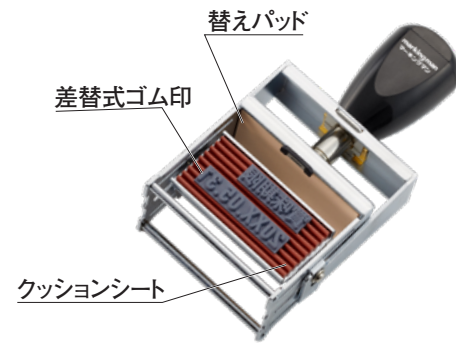

セルフインカー (SI2) 印字面 (クッションシート) サイズ

SI2-31