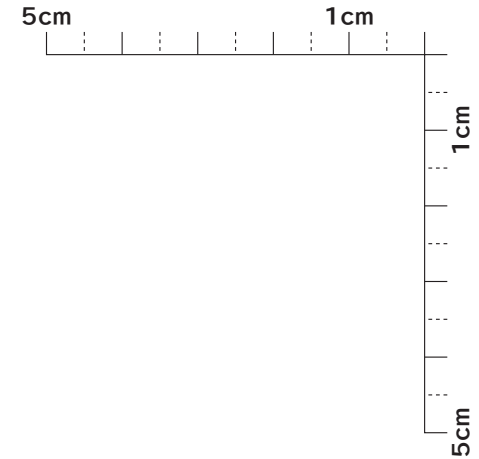

セルフインカー (SI2) 印字面 (クッションシート) サイズ

SI2-31