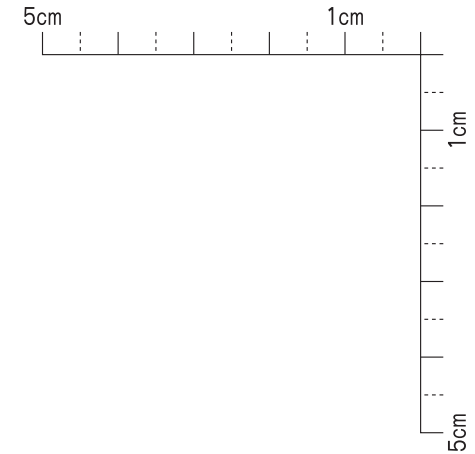

セルフインカー 印字面 (クッションシート) サイズ

SI-92