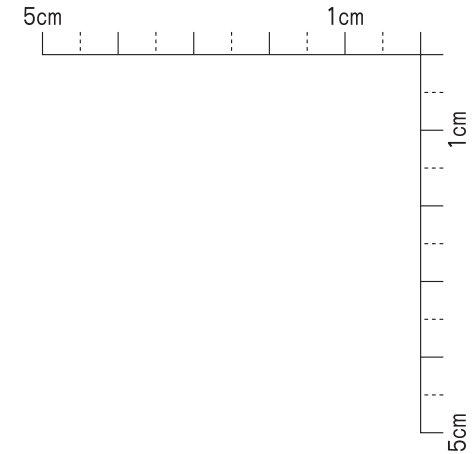

# セルフインカー 印字面 (クッションシート) サイズ

## SI-54