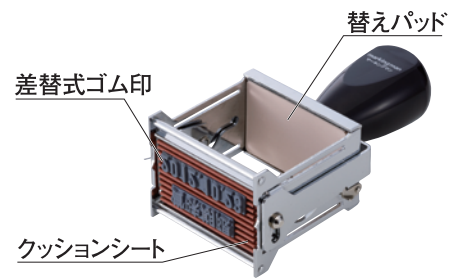

セルフインカー 印字面 (クッションシート) サイズ

SI-42