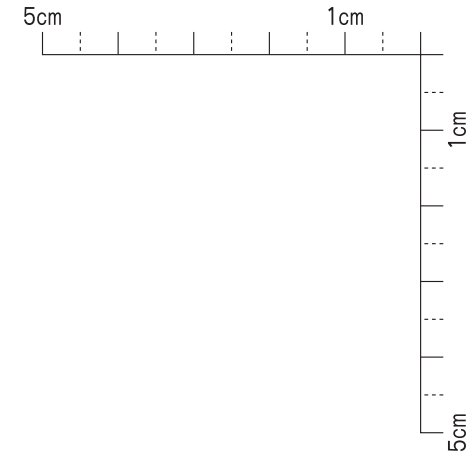

セルフインカー 印字面 (クッションシート) サイズ

SI-42