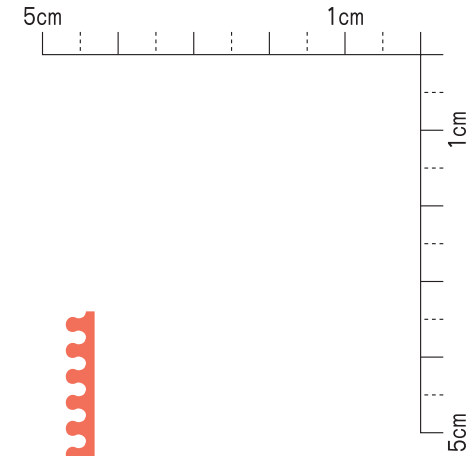

ロールマーカ 印字面 (クッションシート) サイズ

B型 原点復帰仕様