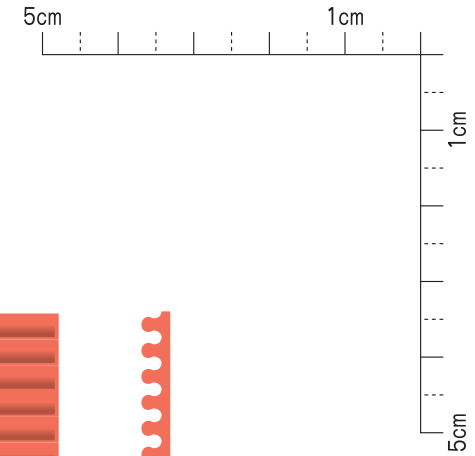

ロールマーカ 印字面 (クッションシート) サイズ

B型 フリー回転仕様