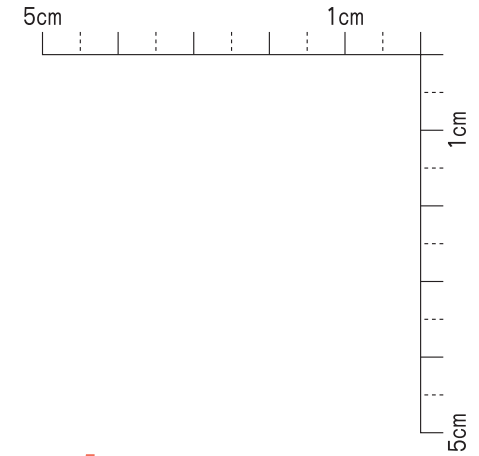

ロールマーカ 印字面 (クッションシート) サイズ

A型 原点復帰仕様