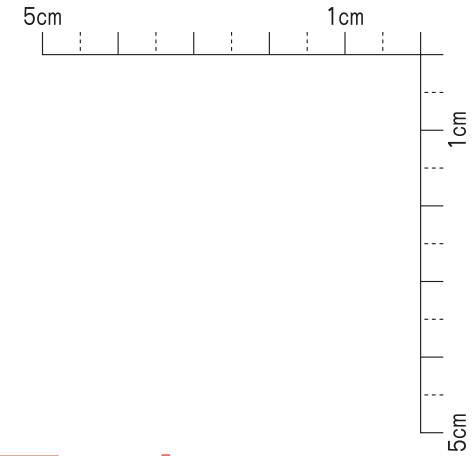

ロールマーカ 印字面 (クッションシート) サイズ

A型 フリー回転仕様